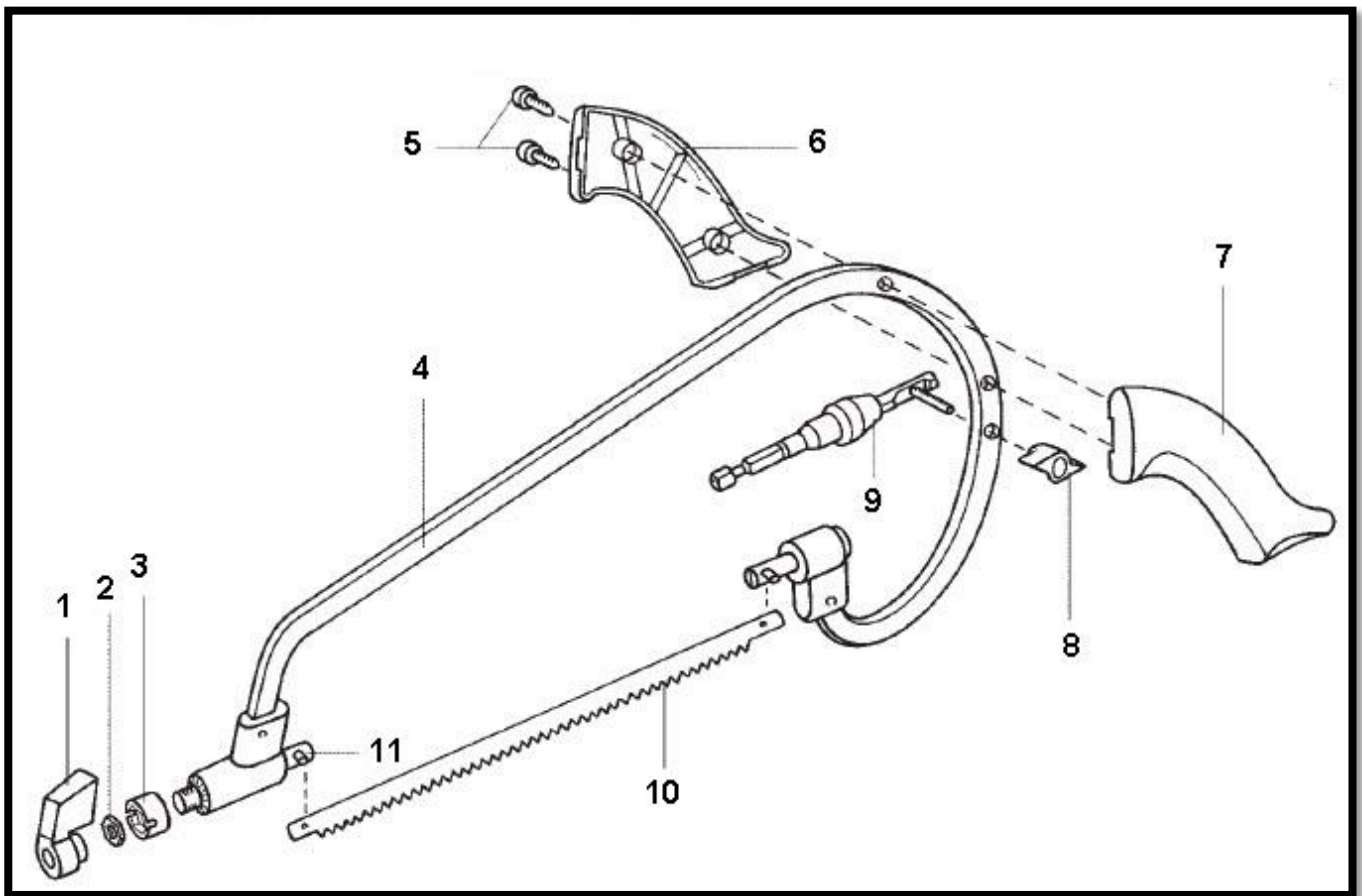

Gardena Combisystem beugelzaag 691

Gardena combisystem beugelzaag

POSITIE	BESTELNR.	OMSCHRIJVING
1	691-00.900.01	Stelmoer
2	691-00.900.02	Zeskant sluitring
3	691-00.900.03	Afsluitdop
5	44000-00.100.38	Stokschroef 35x20
6 + 7	691-00.900.06	Handgreep (paar)
8	691-00.600.01	Vleugelmoer M6
9	691-00.620.00	Bout compleet
10	G5358	Zaagblad
11	691-00.900.08	Intrekbout