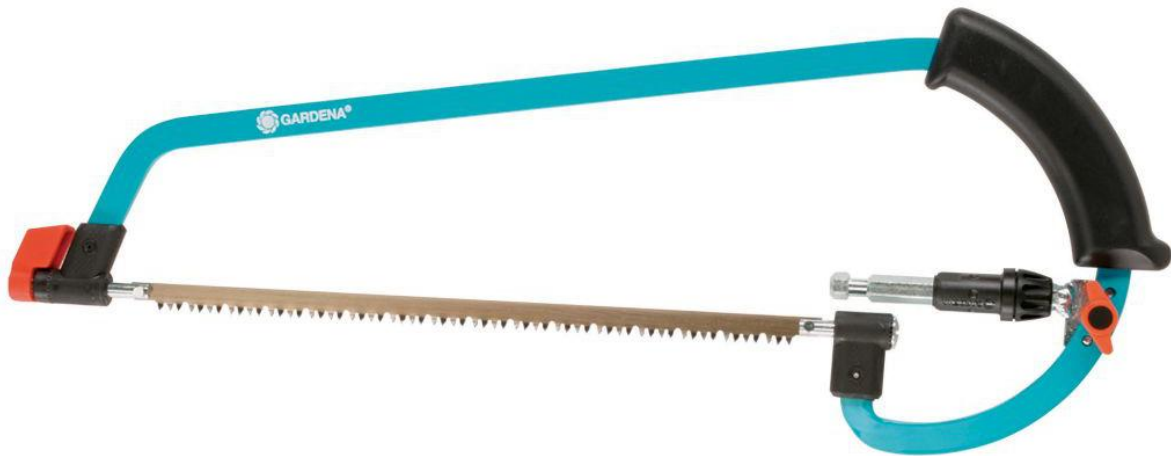

Gardena Combisystem beugelzaag 691

Gardena combisystem beugelzaag

POSITIE	BESTELNR.	OMSCHRIJVING
1	691-00.900.01	Stelmoer
2	691-00.900.02	Zeskant sluitring
3	691-00.900.03	Afsluitdop
5	44000-00.100.38	Stokschroef 35x20
6 + 7	691-00.900.06	Handgreep (paar)
8	691-00.600.01	Vleugelmoer M6
9	691-00.620.00	Bout compleet
10	G5358	Zaagblad
11	691-00.900.08	Intrekbout